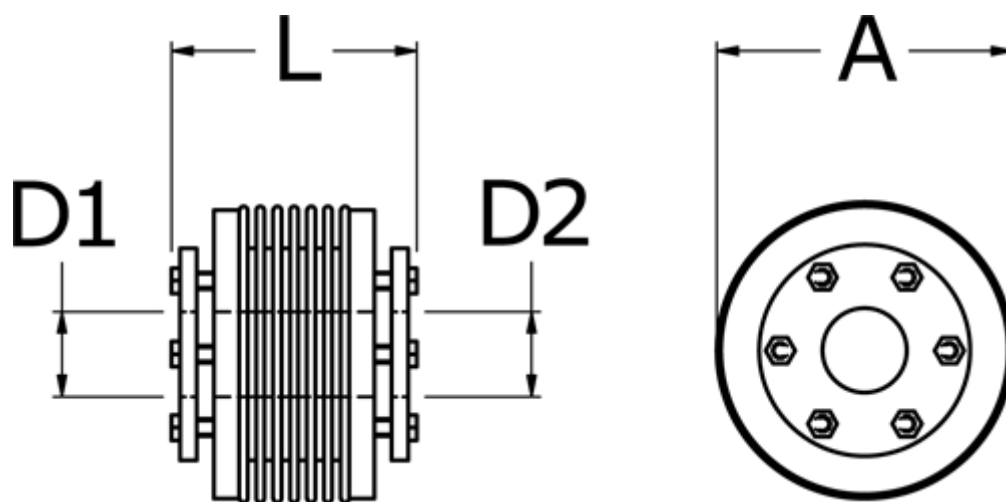

Varenummer: 3330503000902550  
Beskrivelse: Metalbælgkobling type 5 str.300  
Længde 90 mm, boring 25/50 mm

## Mål

A	= 110
D1	= 25
D2	= 50
L	= 90
Nom. moment NM (Tkn)	= 300